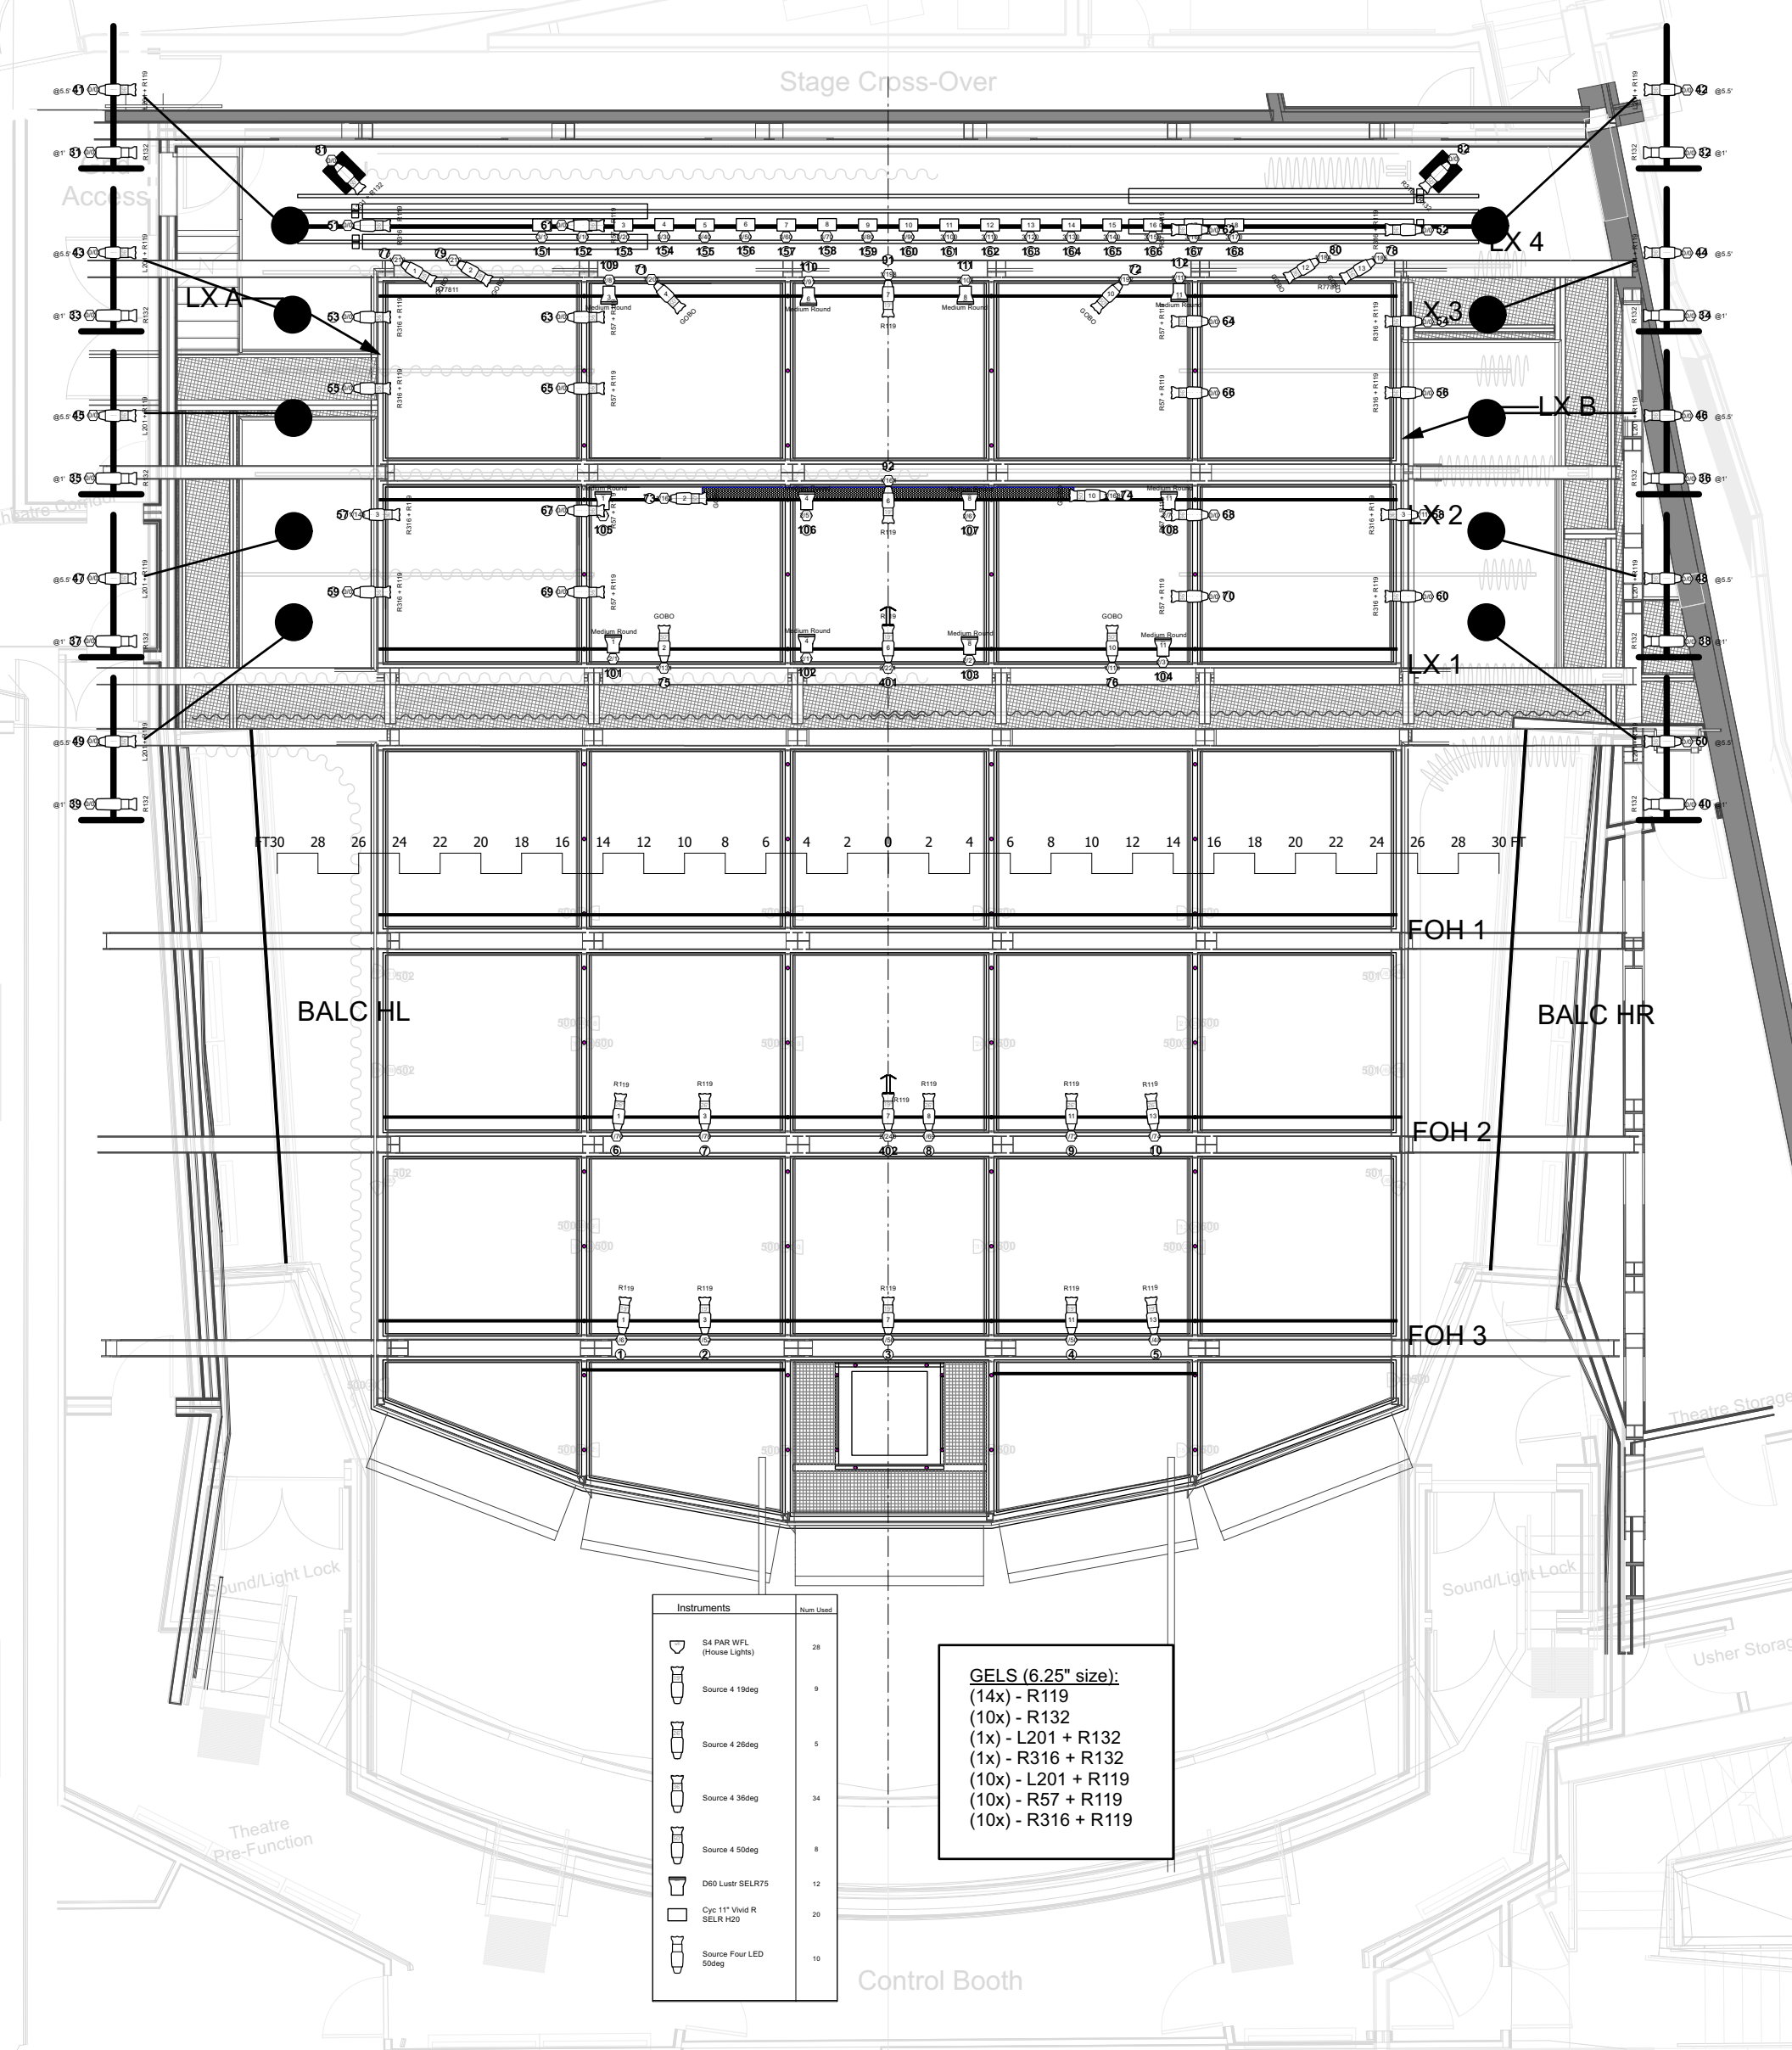

'Offering' - LX PLOT
 by: Co.ERASGA

Venue: Anvil Centre

Lighting Designer: Jonathan Kim

Contact: jonowkim@gmail.com

Date: Oct 17, 2021 Version: Final (sample)

Instruments	Num Used
S4 PAR WFL (House Lights)	28
Source 4 19deg	9
Source 4 26deg	5
Source 4 36deg	34
Source 4 50deg	8
D60 Lustr SELR75	12
Cyc 11\"	20
Source Four LED 50deg	10

GELS (6.25\"

- (14x) - R119
- (10x) - R132
- (1x) - L201 + R132
- (1x) - R316 + R132
- (10x) - L201 + R119
- (10x) - R57 + R119
- (10x) - R316 + R119